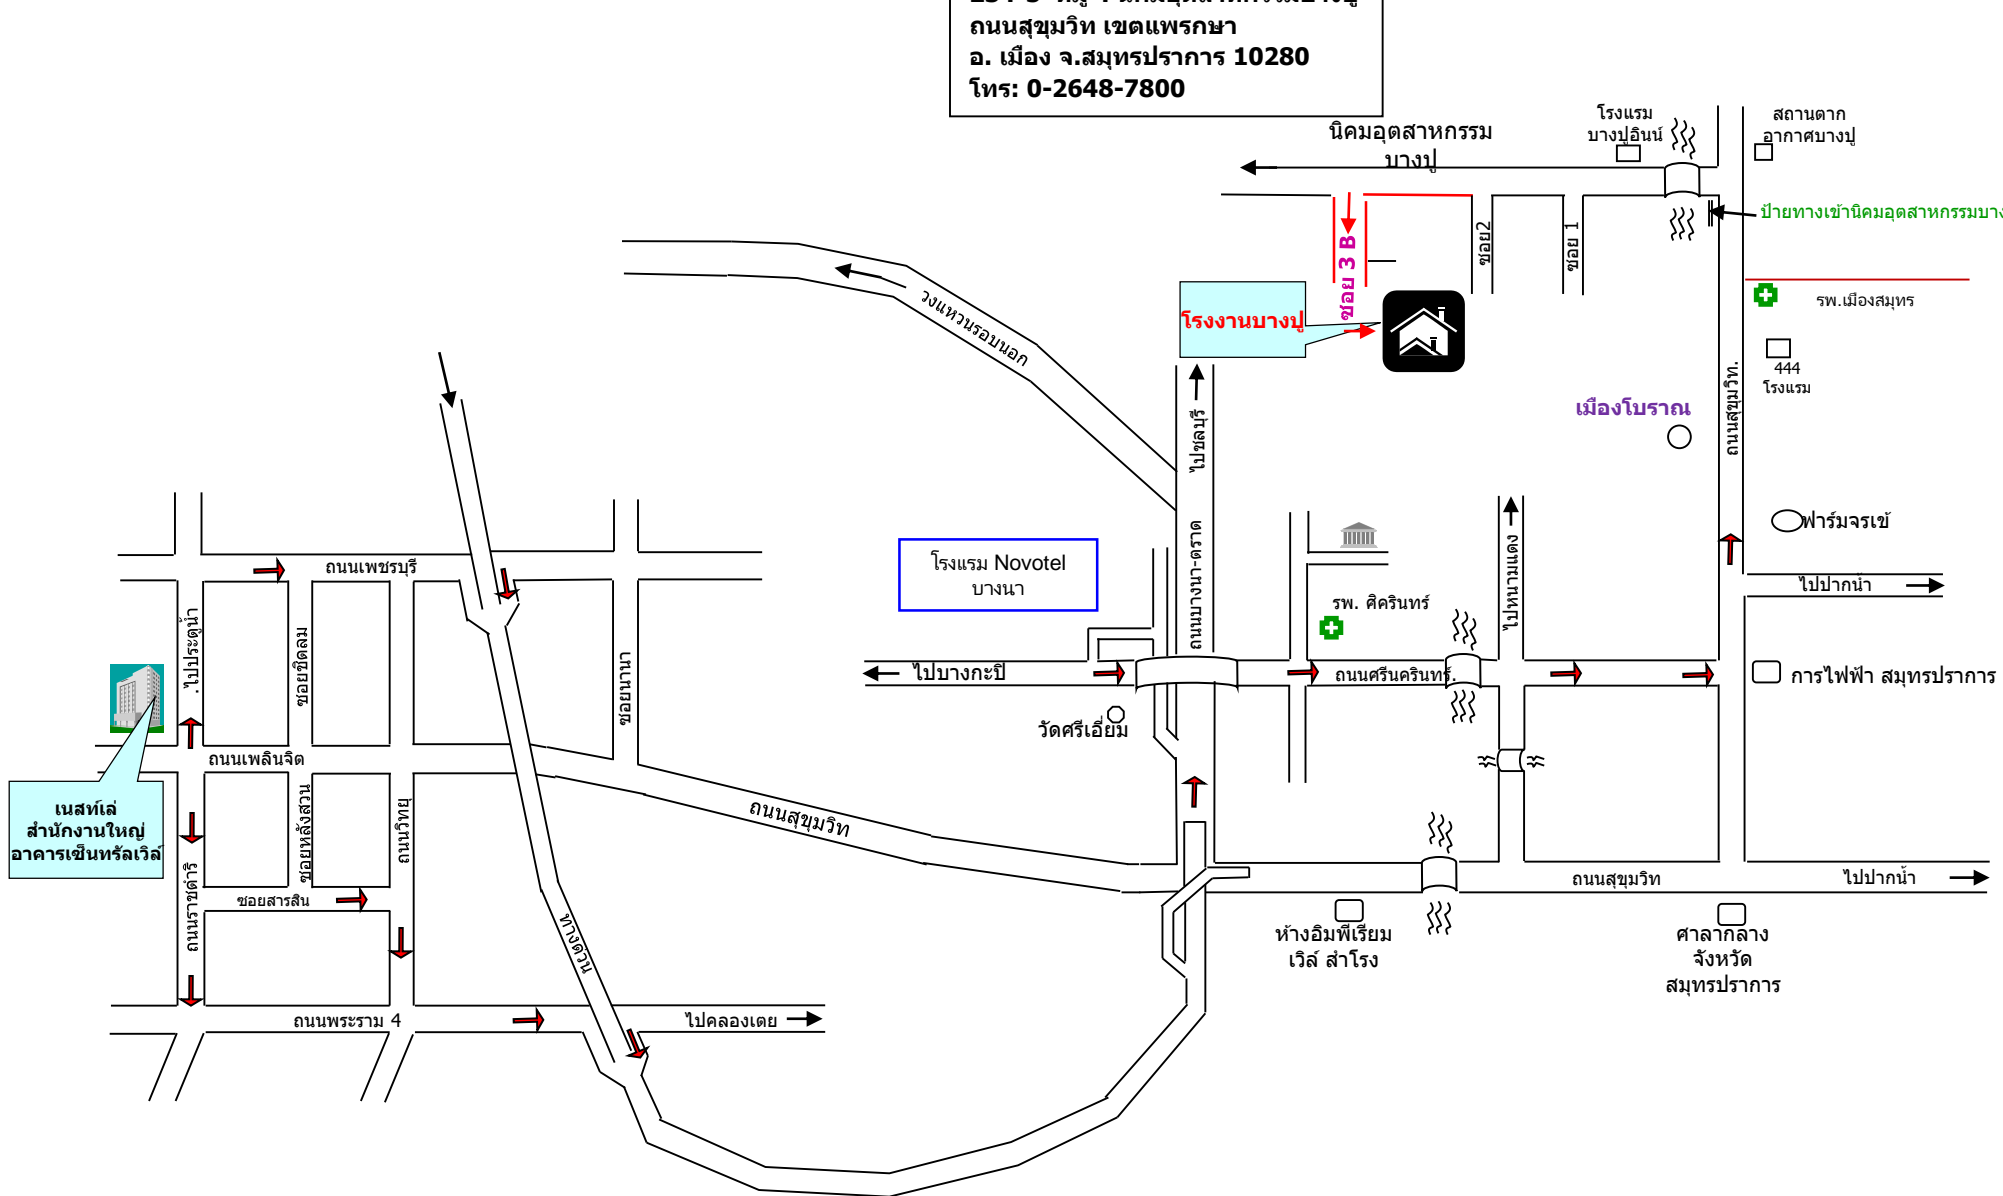

บริษัท เนสต์เล่ (ไทย) จำกัด
234-5 หมู่ 4 นิคมอุตสาหกรรมบางปู
ถนนสุขุมวิท เขตแพรงษา
อ. เมือง จ.สมุทรปราการ 10280
โทร: 0-2648-7800

เนสท์เล่
สำนักงานใหญ่
อาคารเซ็นทรัลเว็ลล์