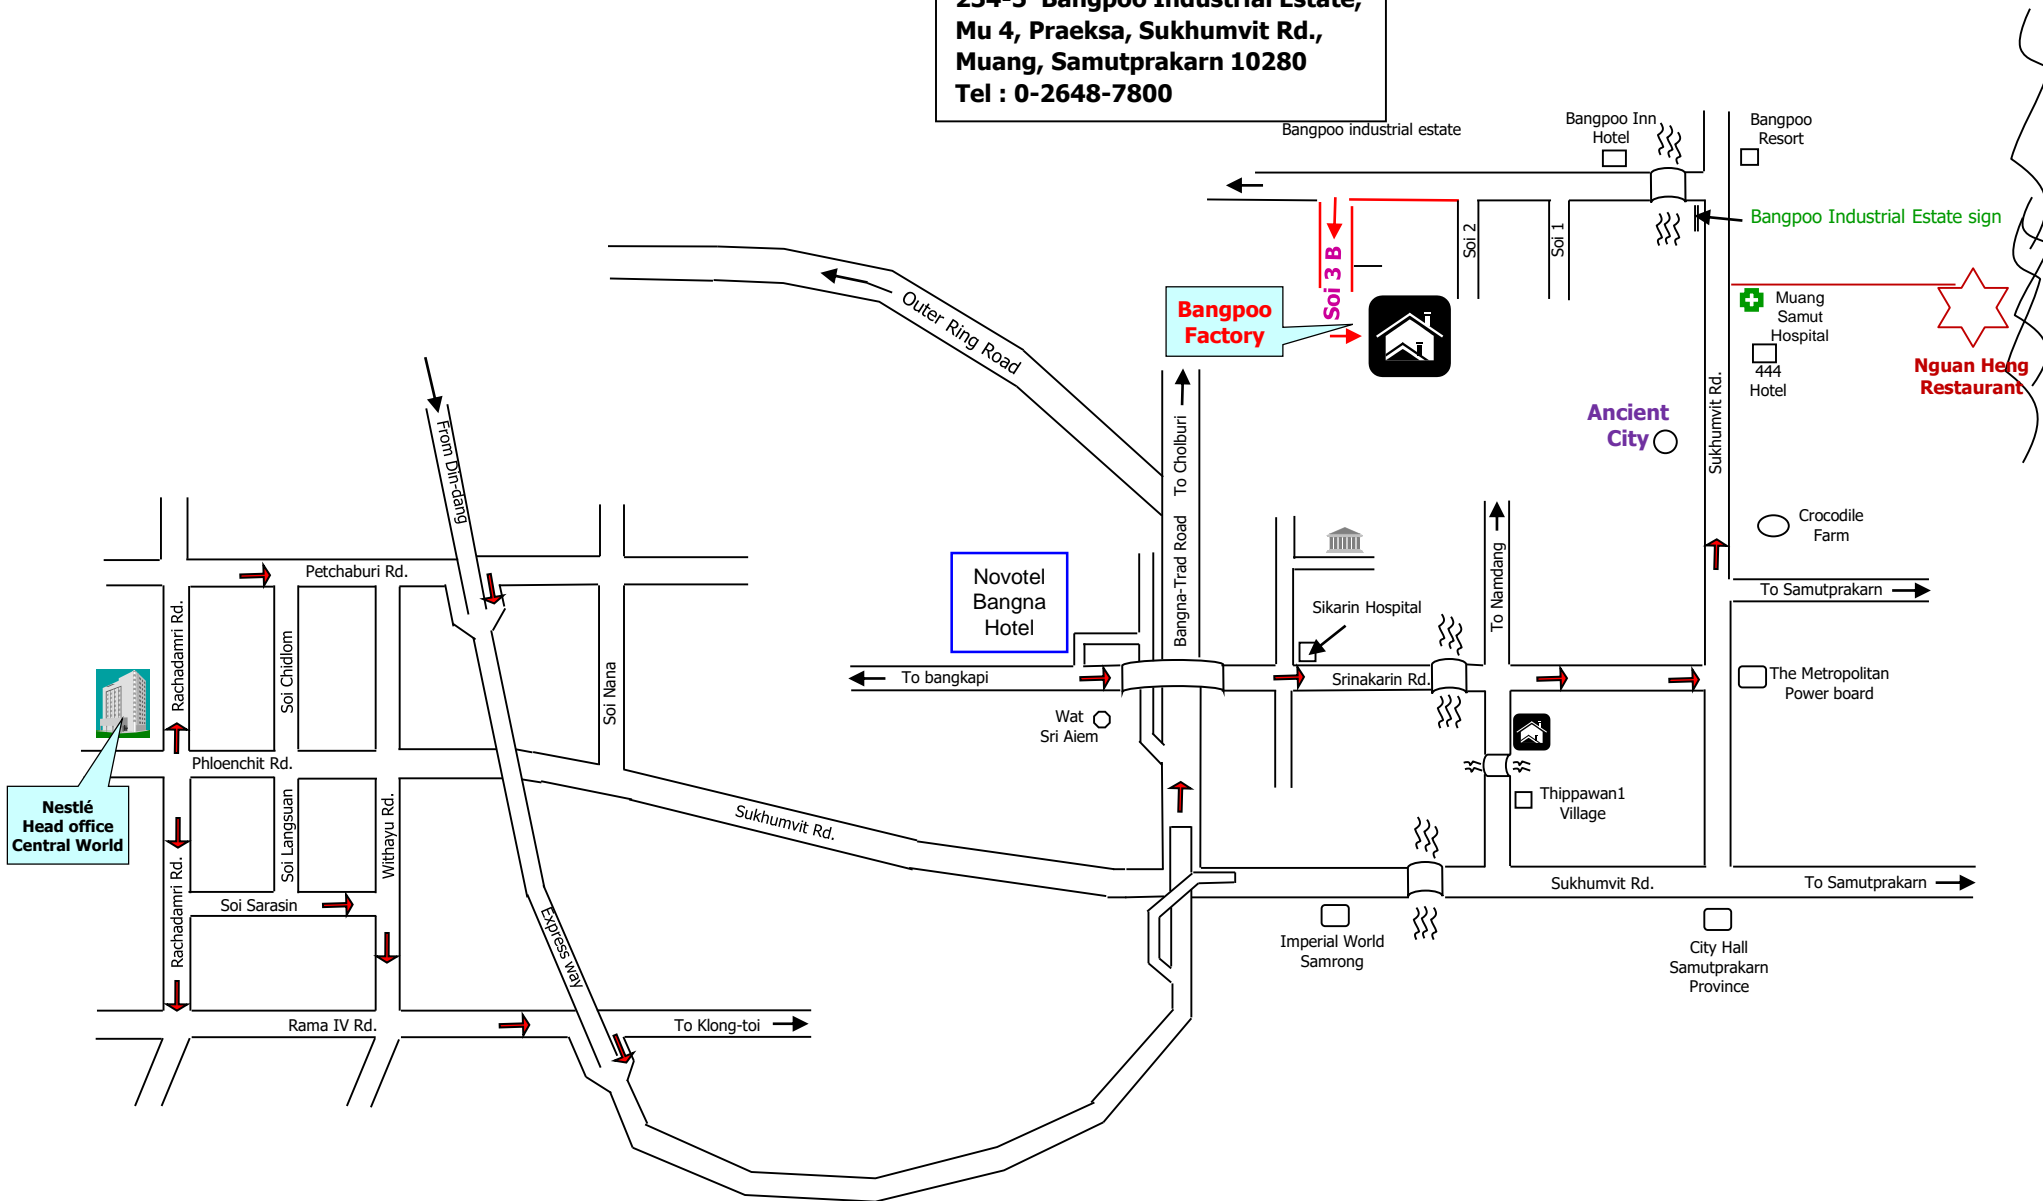

Nestlé (Thai) Ltd.
234-5 Bangpoo Industrial Estate,
Mu 4, Praeksa, Sukhumvit Rd.,
Muang, Samutprakarn 10280
Tel : 0-2648-7800

Nestlé Head office Central World